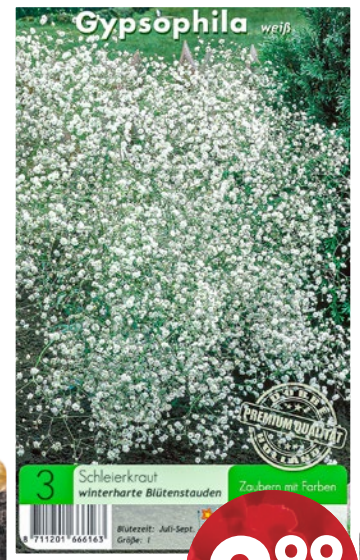

2.99

Lupinen

prächtige Blütenstaude, winterhart, Blütezeit: Juni-August, verschiedene Farben, Höhe: 60-90 cm, 3 Zwiebeln

2.99

Schleierkraut

Gypsophila paniculata; winterharte Beetpflanze, auch als Schnitt- und Trockenblume geeignet, Blütezeit: Juli-Okt., Höhe: 60 cm, 3 Rhizome